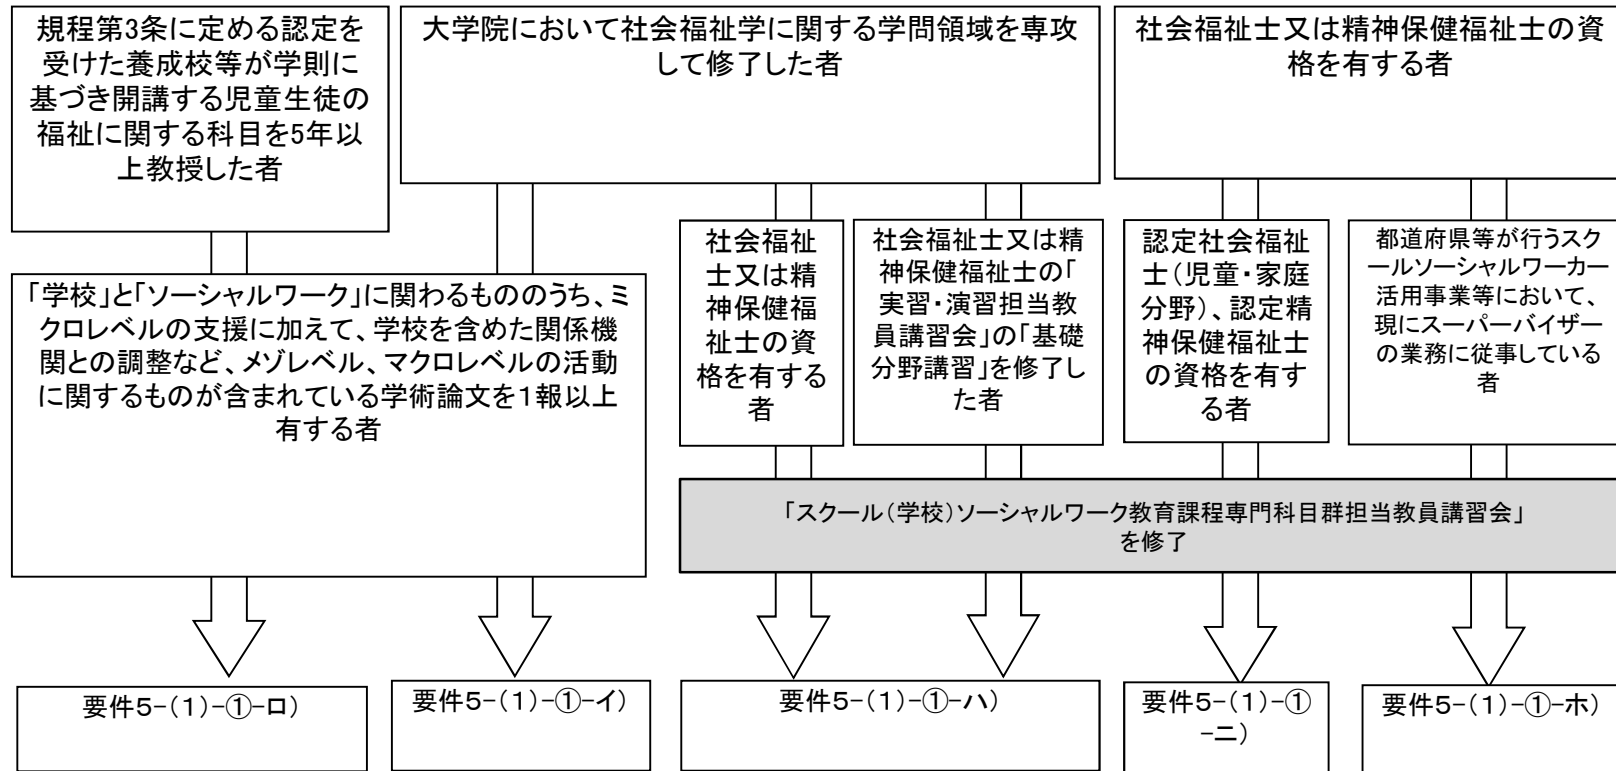

SSW教育課程専門科目群 担当教員の教員要件について

SSW論教員要件

以下のいずれかに該当すること

SSW演習教員要件

以下のいずれかに該当すること

※ これらの要件については、以下を参照してください

・社会福祉士：文部科学省・厚生労働省令第2号及び第3号(平成20年3月24日)並びに厚生省令第50号(昭和62年12月15日)

・精神保健福祉士：精神保健福祉士法(平成9年法律第131号)第7条第2号から4号まで及び第27条の規定に基づき、精神保健福祉士法施行規則及び精神保健福祉士短期養成施設等及び精神保健福祉士一般養成施設等の指定規則の一部を改正する省令

SSW実習・実習指導教員要件

以下のいずれかに該当すること

※ これらの要件については、以下を参照してください

・社会福祉士：文部科学省・厚生労働省令第2号及び第3号（平成20年3月24日）並びに厚生省令第50号（昭和62年12月15日）

・精神保健福祉士：精神保健福祉士法（平成9年法律第131号）第7条第2号から4号まで及び第27条の規定に基づき、精神保健福祉士法施行規則及び精神保健福祉士短期養成施設等及び精神保健福祉士一般養成施設等の指定規則の一部を改正する省令