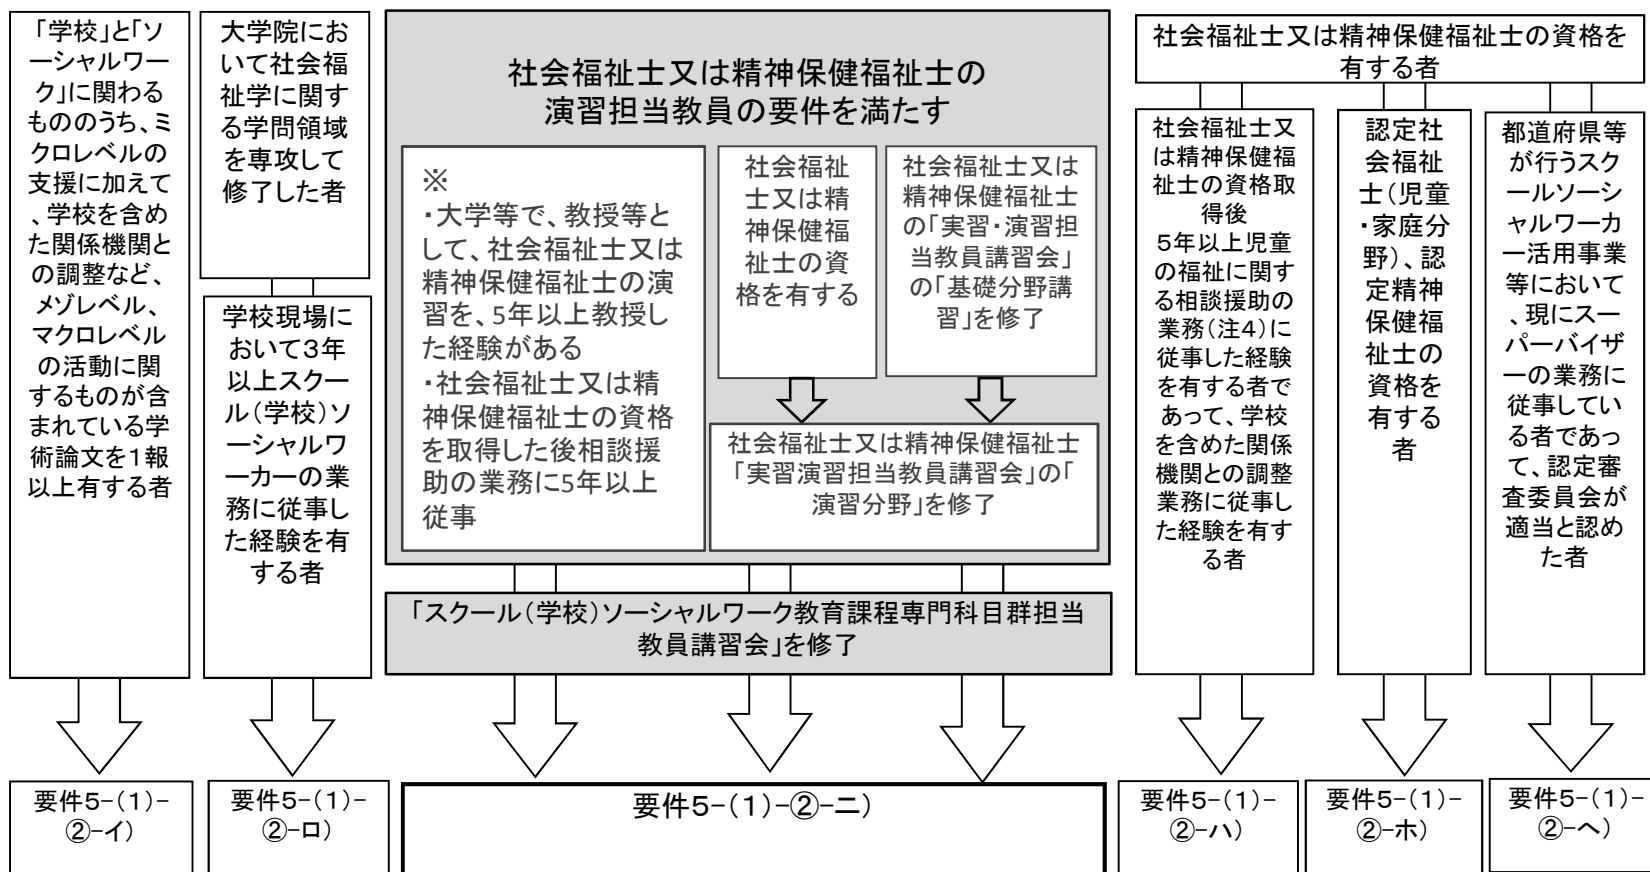

SSW教育課程専門科目群 担当教員の教員要件について

SSW論教員要件

以下のいずれかに該当すること

SSW演習教員要件

以下のいずれかに該当すること

※ これらの要件については、以下を参照してください

・社会福祉士：文部科学省・厚生労働省令第2号及び第3号(平成20年3月24日)並びに厚生省令第50号(昭和62年12月15日)

・精神保健福祉士：精神保健福祉士法(平成9年法律第131号)第7条第2号から4号まで及び第27条の規定に基づき、精神保健福祉士法施行規則及び精神保健福祉士短期養成施設等及び精神保健福祉士一般養成施設等の指定規則の一部を改正する省令

SSW実習・実習指導教員要件

以下のいずれかに該当すること

※ これらの要件については、以下を参照してください

・社会福祉士：文部科学省・厚生労働省令第2号及び第3号（平成20年3月24日）並びに厚生省令第50号（昭和62年12月15日）

・精神保健福祉士：精神保健福祉士法（平成9年法律第131号）第7条第2号から4号まで及び第27条の規定に基づき、精神保健福祉士法施行規則及び精神保健福祉士短期養成施設等及び精神保健福祉士一般養成施設等の指定規則の一部を改正する省令