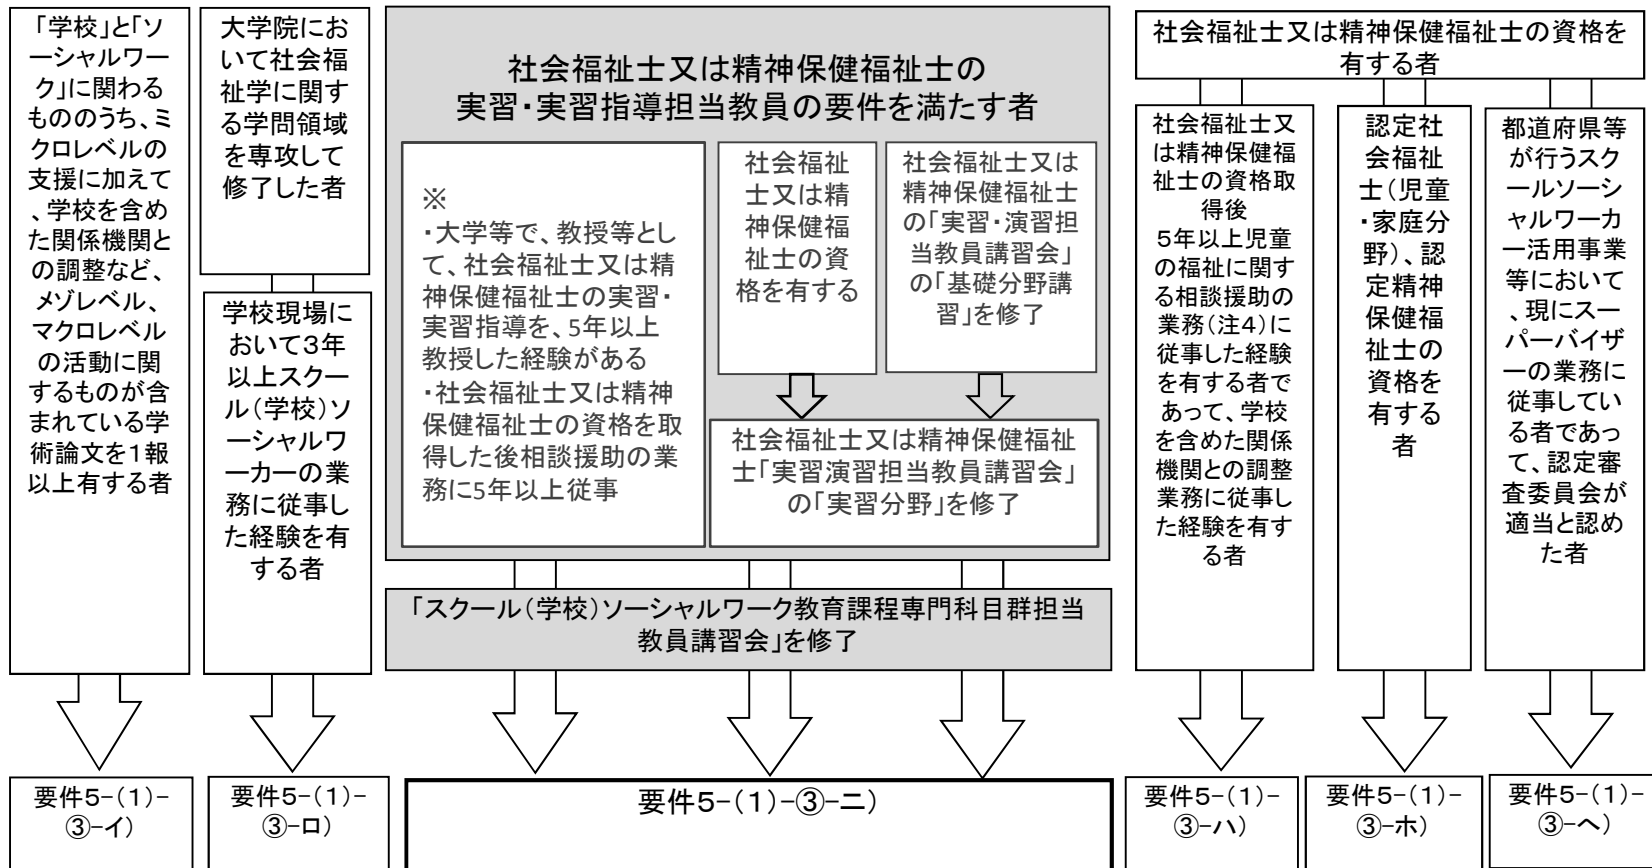

SSW教育課程専門科目群 担当教員の教員要件について

SSW論教員要件

以下のいずれかに該当すること

SSW演習教員要件

以下のいずれかに該当すること

※ これらの要件については、以下を参照してください

・社会福祉士：文部科学省・厚生労働省令第2号及び第3号(平成20年3月24日)並びに厚生省令第50号(昭和62年12月15日)

・精神保健福祉士：精神保健福祉士法(平成9年法律第131号)第7条第2号から4号まで及び第27条の規定に基づき、精神保健福祉士法施行規則及び精神保健福祉士短期養成施設等及び精神保健福祉士一般養成施設等の指定規則の一部を改正する省令

SSW実習・実習指導教員要件

以下のいずれかに該当すること

※ これらの要件については、以下を参照してください

・社会福祉士：文部科学省・厚生労働省令第2号及び第3号（平成20年3月24日）並びに厚生省令第50号（昭和62年12月15日）

・精神保健福祉士：精神保健福祉士法（平成9年法律第131号）第7条第2号から4号まで及び第27条の規定に基づき、精神保健福祉士法施行規則及び精神保健福祉士短期養成施設等及び精神保健福祉士一般養成施設等の指定規則の一部を改正する省令